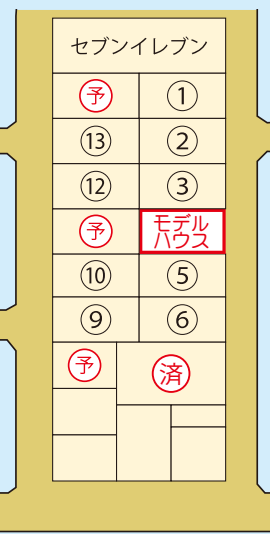

大鎮キムラ建設の3種類のモデルハウス

2011年12月末完成予定!!

2012年1月末完成予定!!

公開中!!

エネーラスマートハウス

羊の家

カーサ・アマーレ

ecoタウン川沿 土地情報

分譲価格

①～⑥ **368万円**
1区画 243.34㎡ (73.61坪)

⑨～⑭ **405万円**
1区画 243.34㎡ (73.61坪)

●近隣情報

- ・バセオ ・セブンイレブン ・マクドナルド
- ・エネオス ・TSUTAYA ・泉野小学校
- ・川沿郵便局 ・青空幼稚園

■物件概要

○所在地 / 苫小牧市川沿町4丁目1番6、7、9 ○地目 / 宅地 ○総区画数 / 14区画 ○今回分譲区画数 / 1区画
○用途地域 / 第一種低層住居専用地域 ○建築率 / 40% ○容積率 / 60% ○設備 / 上下水道 : 苫小牧市
市・電気 : 北海道電力・ガス : 東側都市ガス、西側戸別プロパン ○道路 / 東側幅員8m、西側幅員8m ○交通 / 市営バス「川沿体育館」徒歩1分 ○取引形態 / 売主

タ・テルド矢代 土地情報

分譲価格

1区画 **295万円**

1区画 **564万円**

189.26㎡ (57.25坪) ~ 198.35㎡ (60.00坪)

●近隣情報

- ・西小学校 ・弥生中学校 800m
- ・ドンキホーテ ・苫小牧信用金庫幸町支店

■物件概要

○所在地 / 苫小牧市矢代町1丁目 ○地目 / 宅地 ○販売区画数 / 26区画 ○用途地域 / 第一種低層住居専用地域
○建築率 / 60% ○容積率 / 200% ○設備 / 上下水道 : 苫小牧市・電気 : 北海道電力 ○道路 / 6.5m・8.0m
・12.0m ○交通 / 苫小牧市営バス「三条橋」徒歩3分 ○取引形態 / 売主

←モデルハウスに是非お越し下さい

所在地:新冠郡新冠町字大狩部77-1