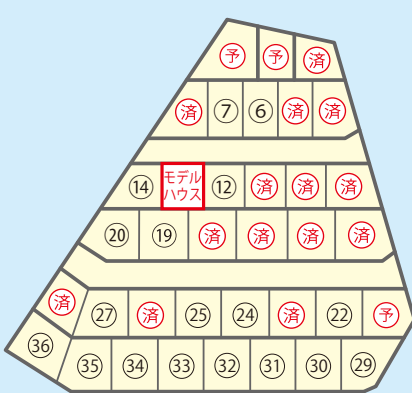

分譲価格

①～⑥ **368万円**
1区画 243.34㎡ (73.61坪)

⑨～⑭ **405万円**
1区画 243.34㎡ (73.61坪)

●近隣情報

- ・バセオ ・セブンイレブン ・マクドナルド
- ・エネオス ・TSUTAYA ・泉野小学校
- ・川沿郵便局 ・青空幼稚園

■物件概要

○所在地 / 苫小牧市川沿町4丁目1番6、7、9 ○地目 / 宅地 ○総区画数 / 14区画 ○今回分譲区画数 / 1区画
○用途地域 / 第一種低層住居専用地域 ○建築率 / 40% ○容積率 / 60% ○設備 / 上下水道 : 苫小牧市
市・電気 : 北海道電力・ガス : 東側都市ガス、西側戸別プロパン ○道路 / 東側幅員8m、西側幅員8m ○交通 / 市営バス「川沿体育館」徒歩1分 ○取引形態 / 売主

タ・テルド矢代 土地情報

分譲価格

1区画 **295万円**

1区画 **564万円**

189.26㎡ (57.25坪) ~ 198.35㎡ (60.00坪)

●近隣情報

- ・西小学校 ・弥生中学校 800m
- ・ドンキホーテ ・苫小牧信用金庫幸町支店

■物件概要

○所在地 / 苫小牧市矢代町1丁目 ○地目 / 宅地 ○販売区画数 / 26区画 ○用途地域 / 第一種低層住居専用地域
○建築率 / 60% ○容積率 / 200% ○設備 / 上下水道 : 苫小牧市・電気 : 北海道電力 ○道路 / 6.5m・8.0m
・12.0m ○交通 / 苫小牧市営バス「三条橋」徒歩3分 ○取引形態 / 売主

←モデルハウスに是非お越し下さい

所在地:新冠郡新冠町字大狩部77-1